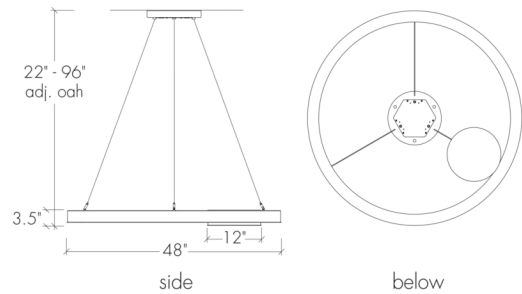

Base Specs

48"dia x 3.5"h x 22-96"OAH
 Opal Acrylic Internal Diffuser
 Cable Hung

Multiple Sizes Available

22479-36 | 36"dia x 3"h x 22"- 96"adj OAH
 22479-48 | 48"dia x 3.5"h x 22"- 96"adj OAH

Boks 22479-48