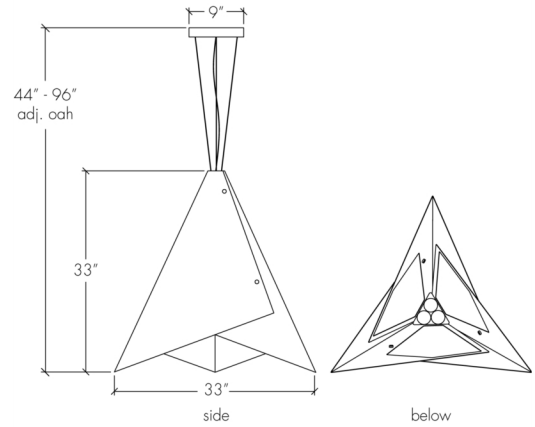

Base Specs

33"h x 33"l x 33"w x 44" - 96"adj OAH
Cable Hung

Notes

Metal Body
Brass modern caps available upon request

Multiple Sizes Available

- 21469-14 | 13"h x 14"l x 14"w x 22" - 96" adj OAH
- 21469-22 | 22"h x 22"l x 22"w x 34" - 96" adj OAH
- 21469-33 | 33"h x 33"l x 33"w x 44" - 96"adj OAH